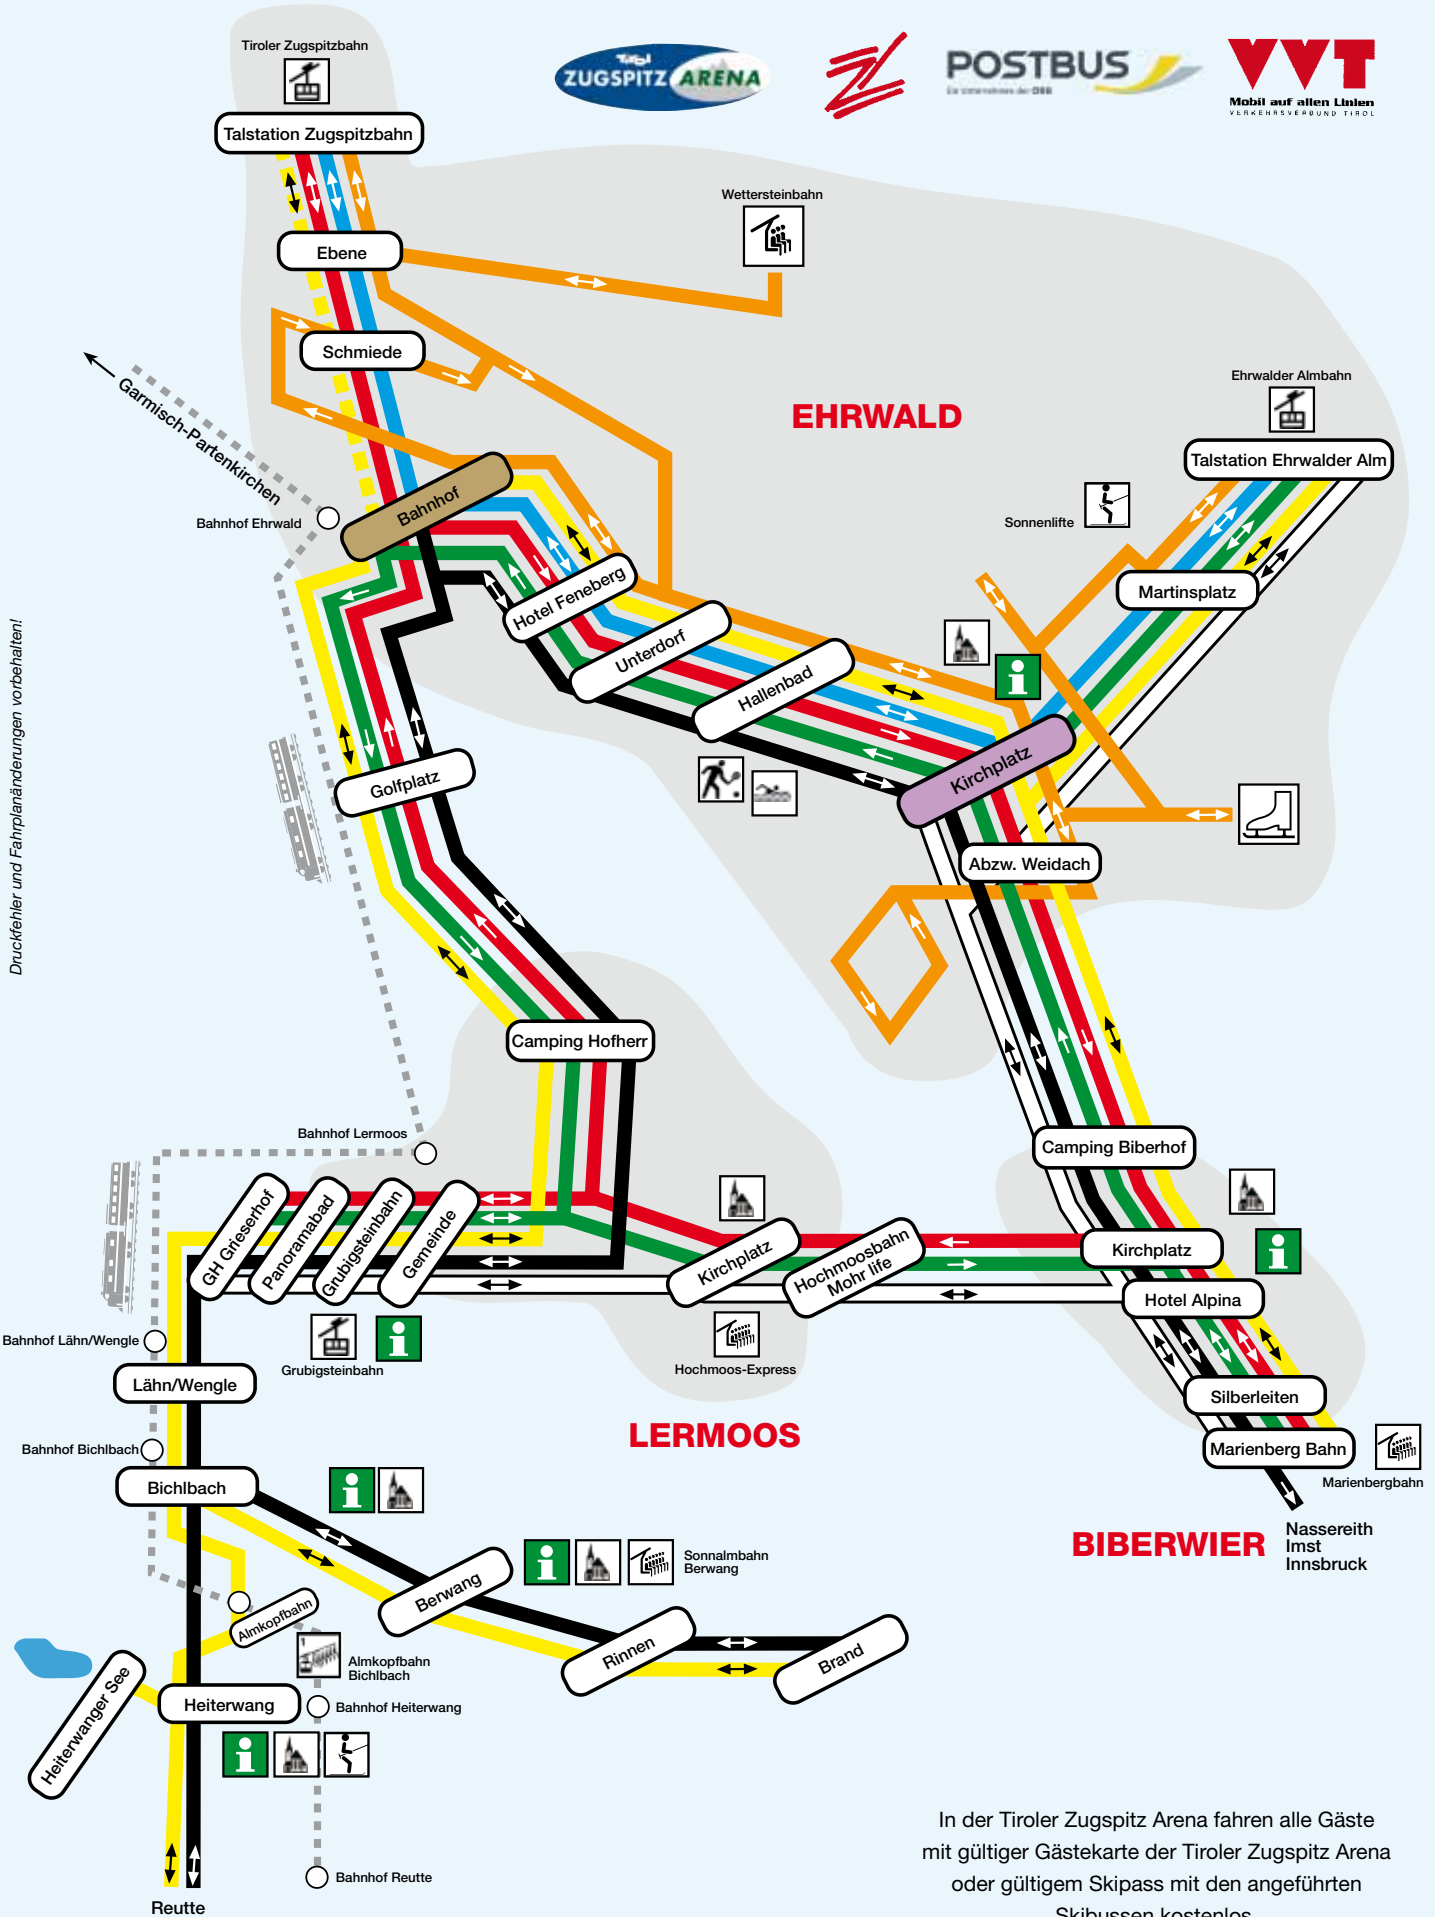

Druckfehler und Fahrplanänderungen vorbehalten!

In der Tiroler Zugspitz Arena fahren alle Gäste mit gültiger Gästekarte der Tiroler Zugspitz Arena oder gültigem Skipass mit den angeführten Skibussen kostenlos.