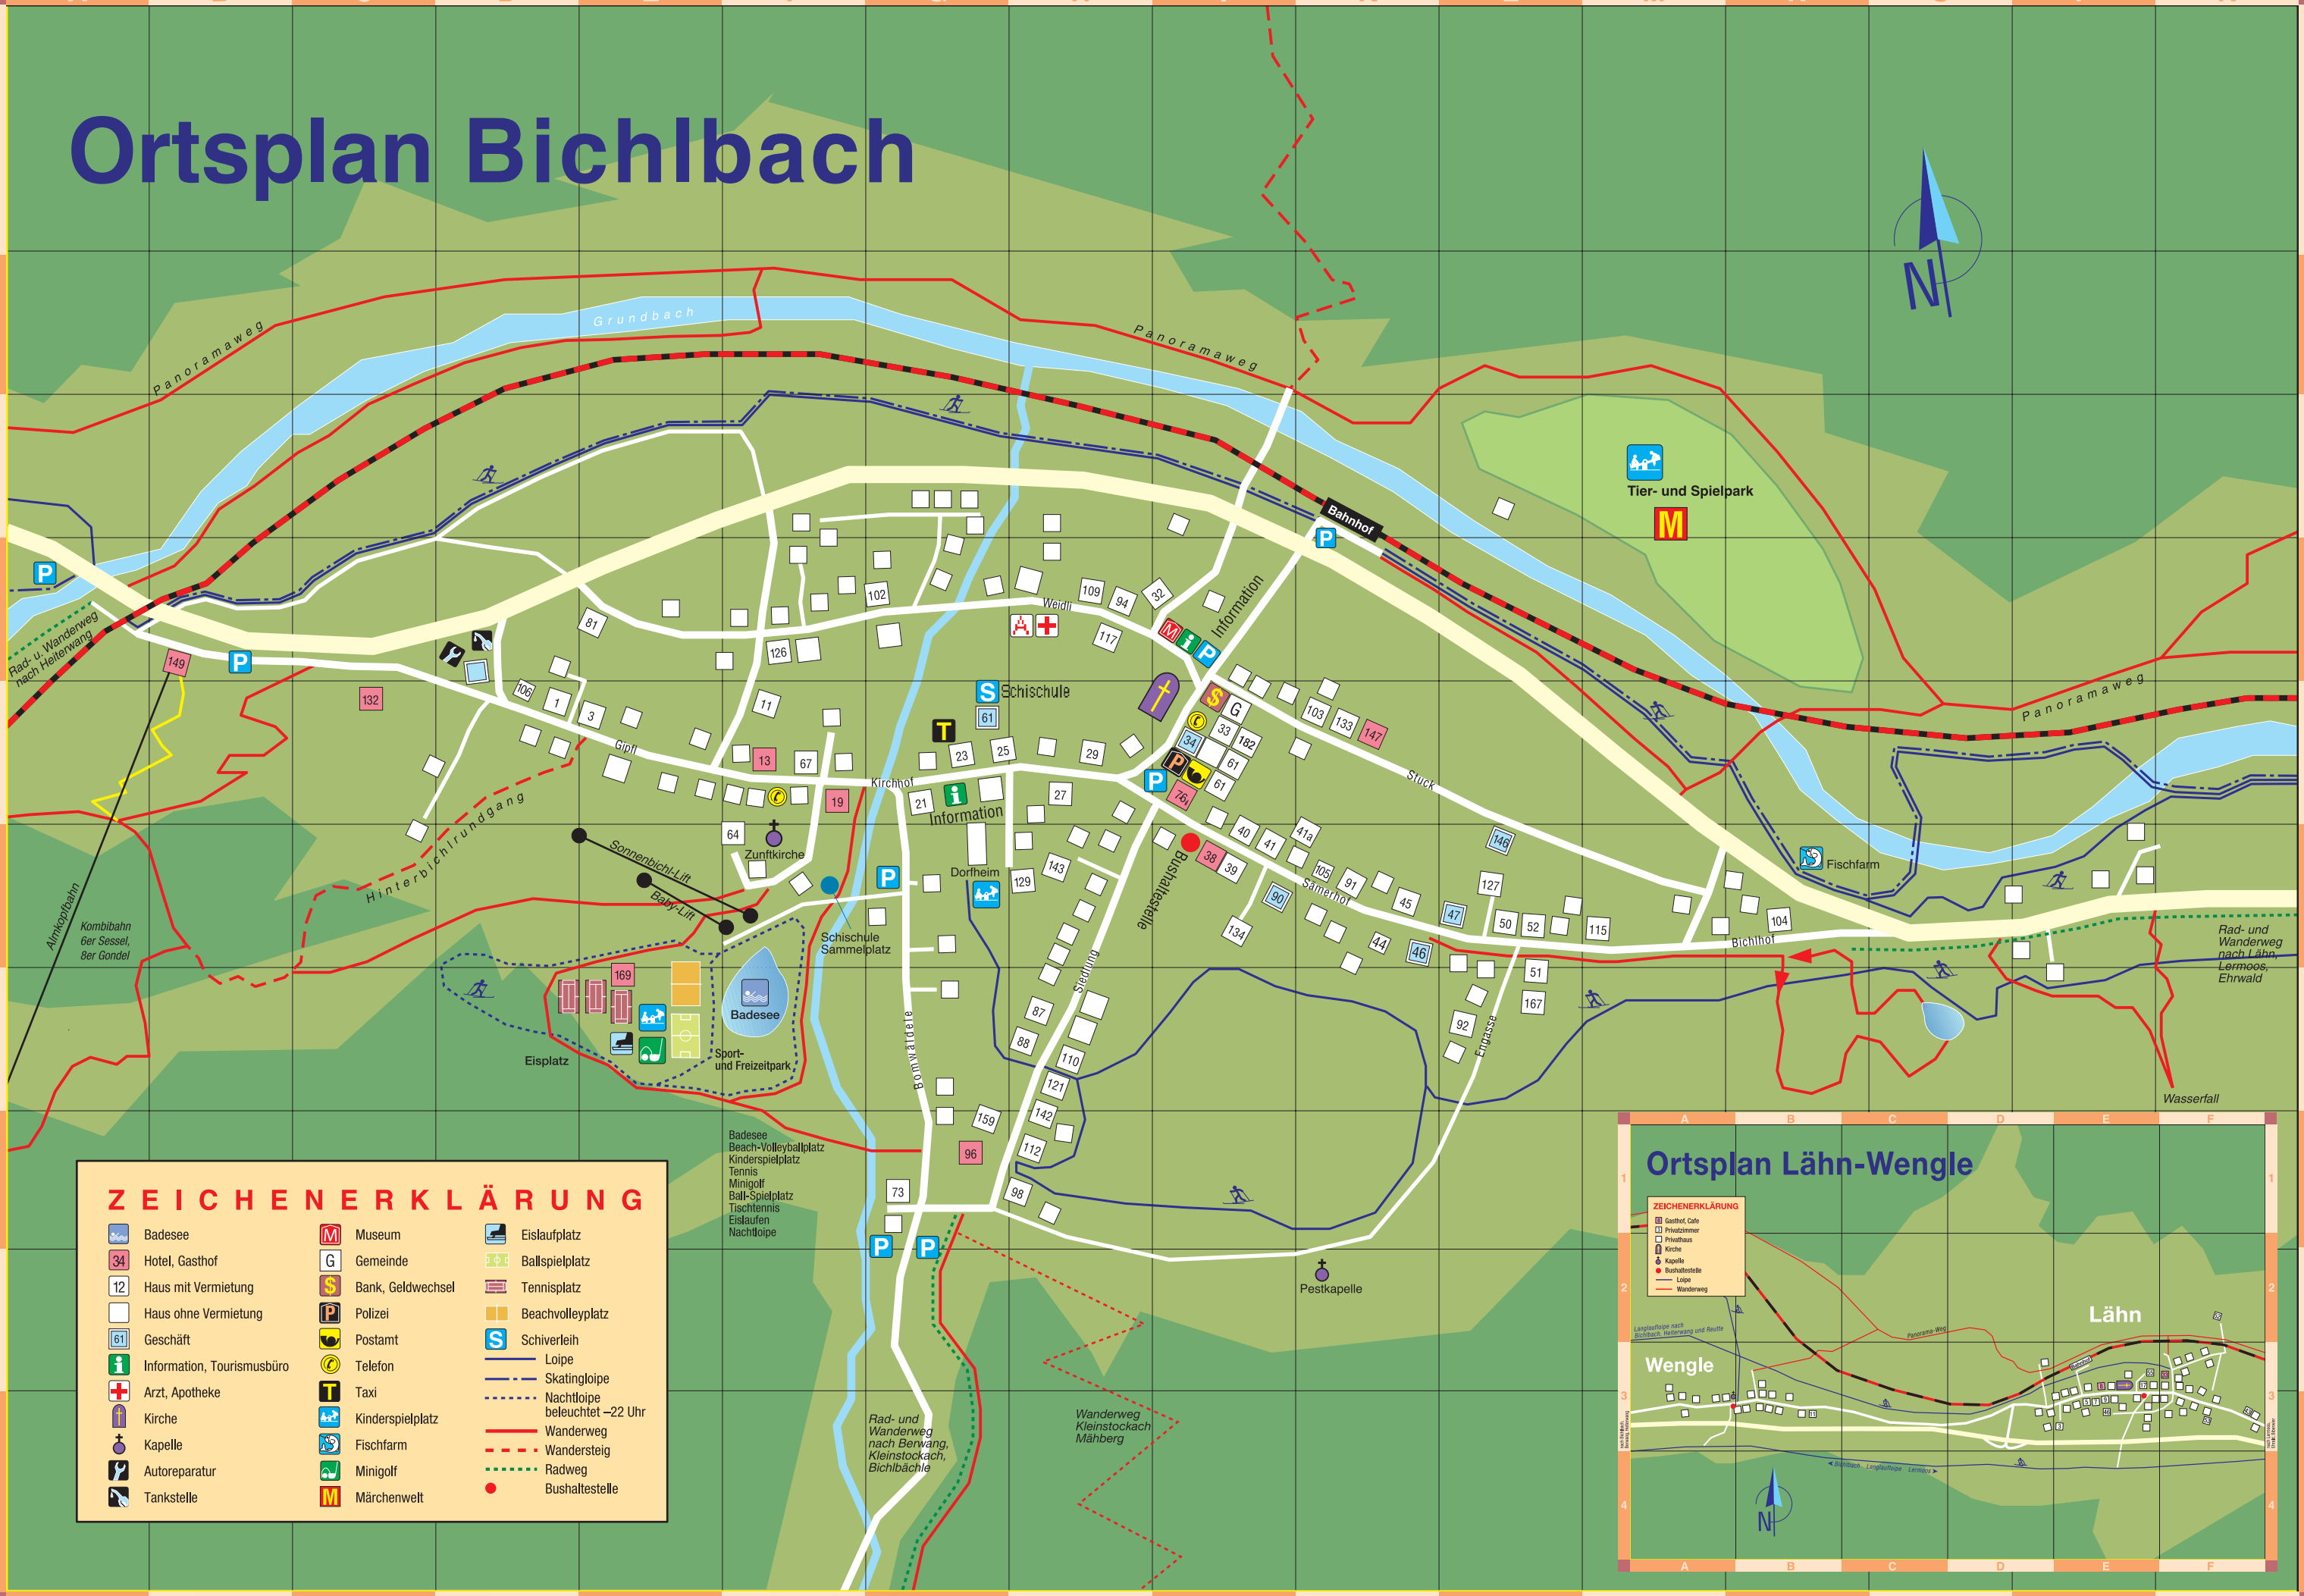

Ortsplan Bichlbach

ZEICHENERKLÄRUNG

Badesee	Museum	Eislaufplatz
Hotel, Gasthof	Gemeinde	Ballspielplatz
Haus mit Vermietung	Bank, Geldwechsel	Tennisplatz
Haus ohne Vermietung	Polizei	Beachvolleyplatz
Geschäft	Postamt	Schiverleih
Information, Tourismusbüro	Telefon	Loipe
Arzt, Apotheke	Taxi	Skatingloipe
Kirche	Kinderspielplatz	Nachtloipe beleuchtet -22 Uhr
Kapelle	Fischfarm	Wanderweg
Autoreparatur	Minigolf	Wandersteig
Tankstelle	Märchenwelt	Radweg
		Bushaltestelle