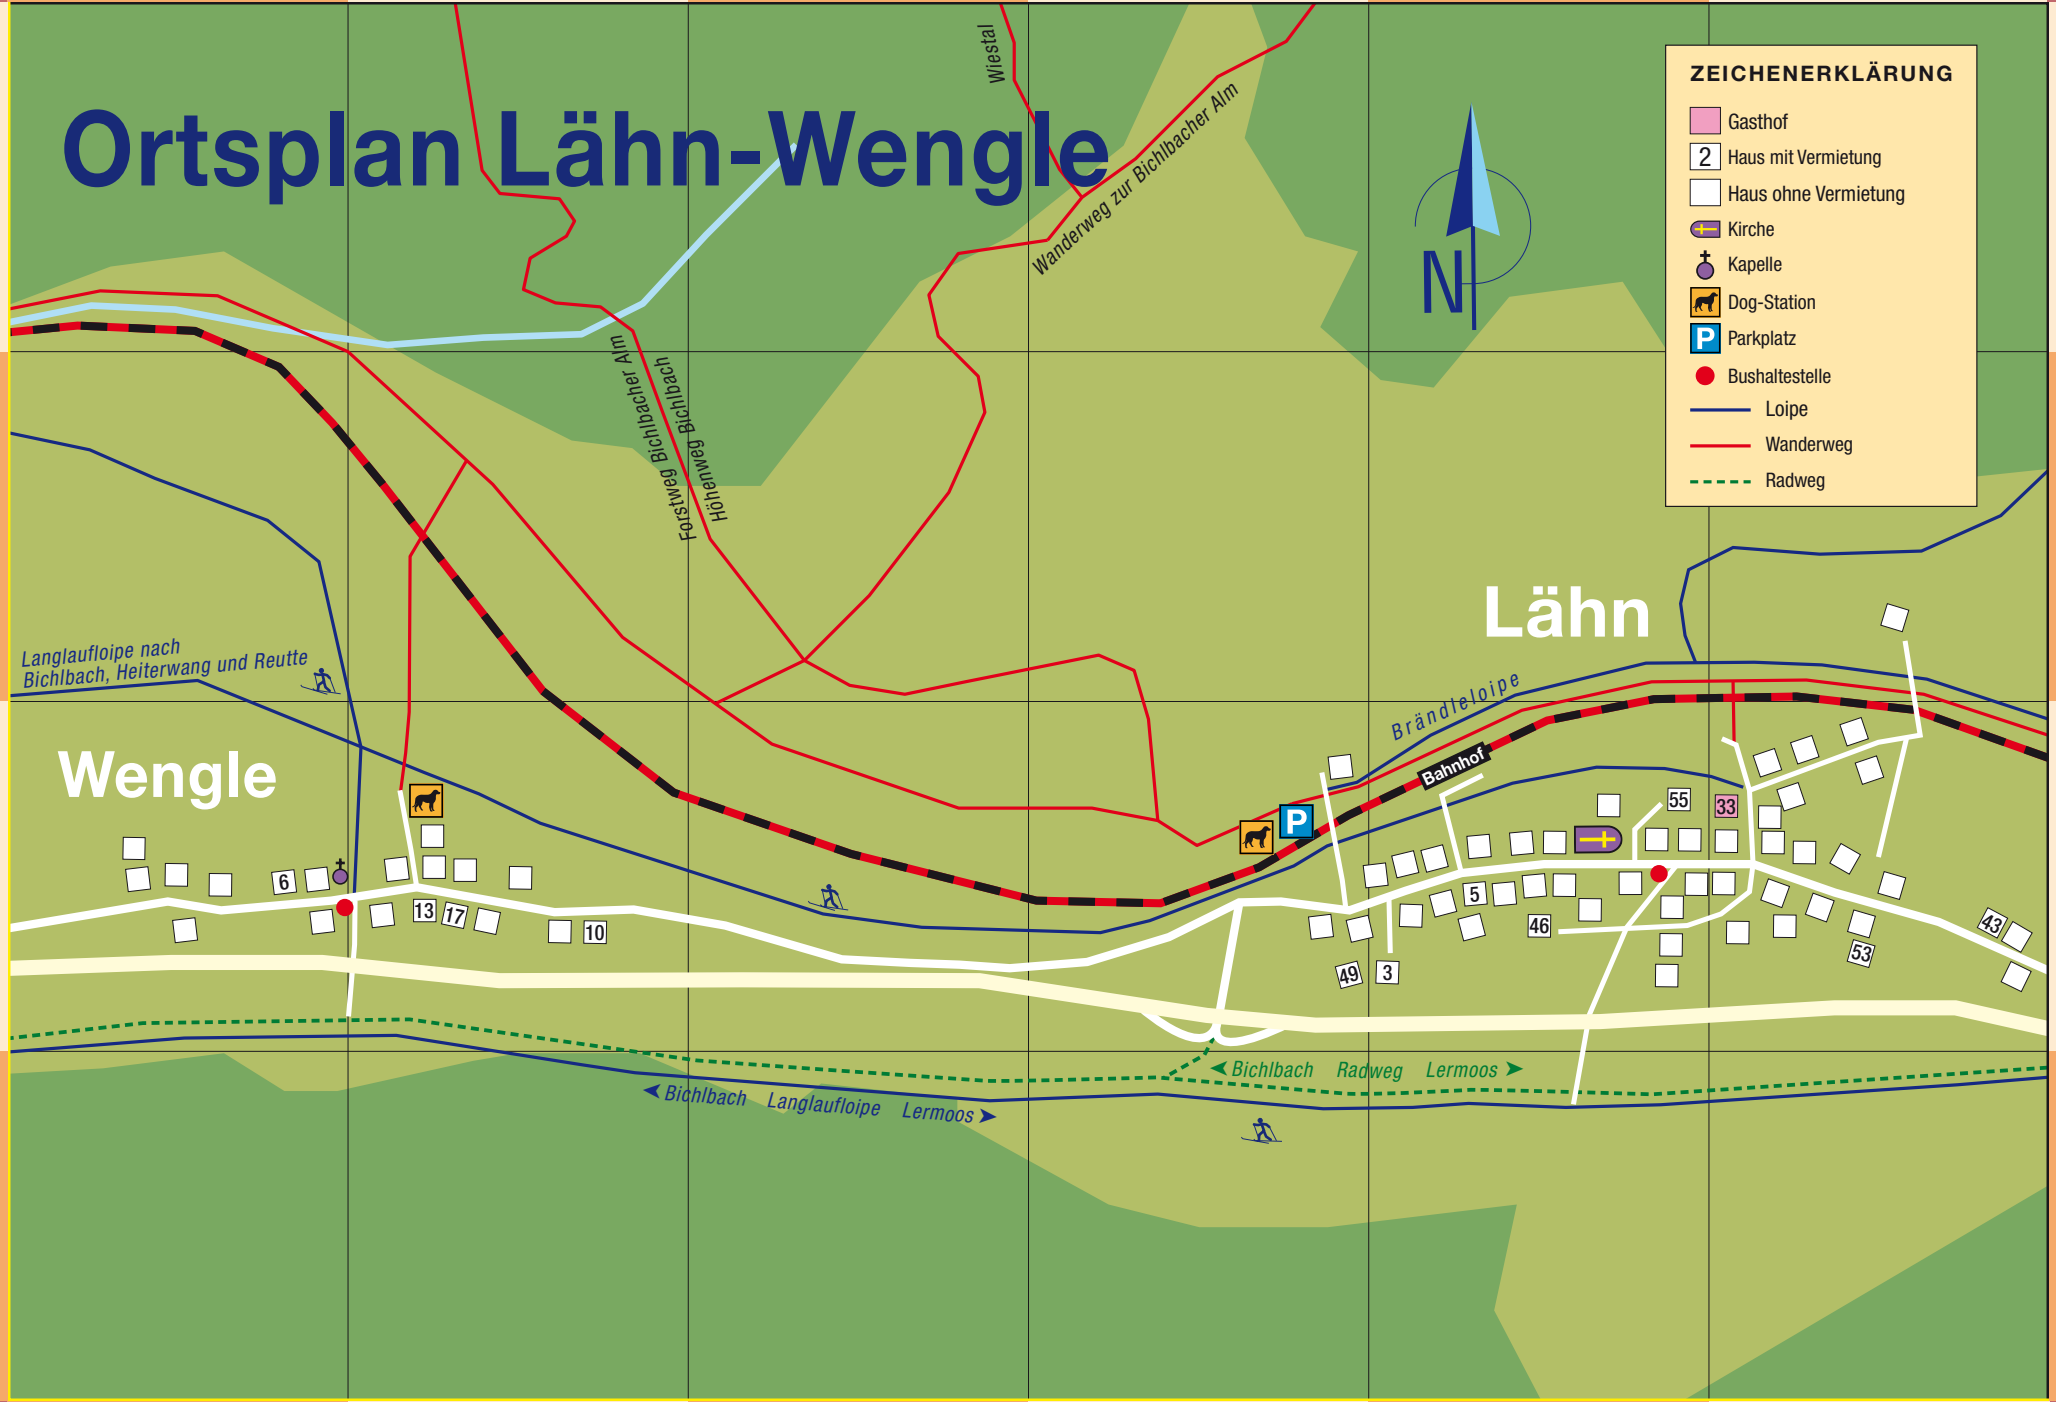

Ortsplan Lähn-Wengle

ZEICHENERKLÄRUNG

- Gasthof
- 2 Haus mit Vermietung
- Haus ohne Vermietung
- Kirche
- Kapelle
- Dog-Station
- P Parkplatz
- Bushaltestelle
- Loipe
- Wanderweg
- Radweg

nach Bichlbach, Berwang, Heiterwang

nach Lermoos, Ebnat, Bibberwier

A B C D E F

1

1

2

2

3

3