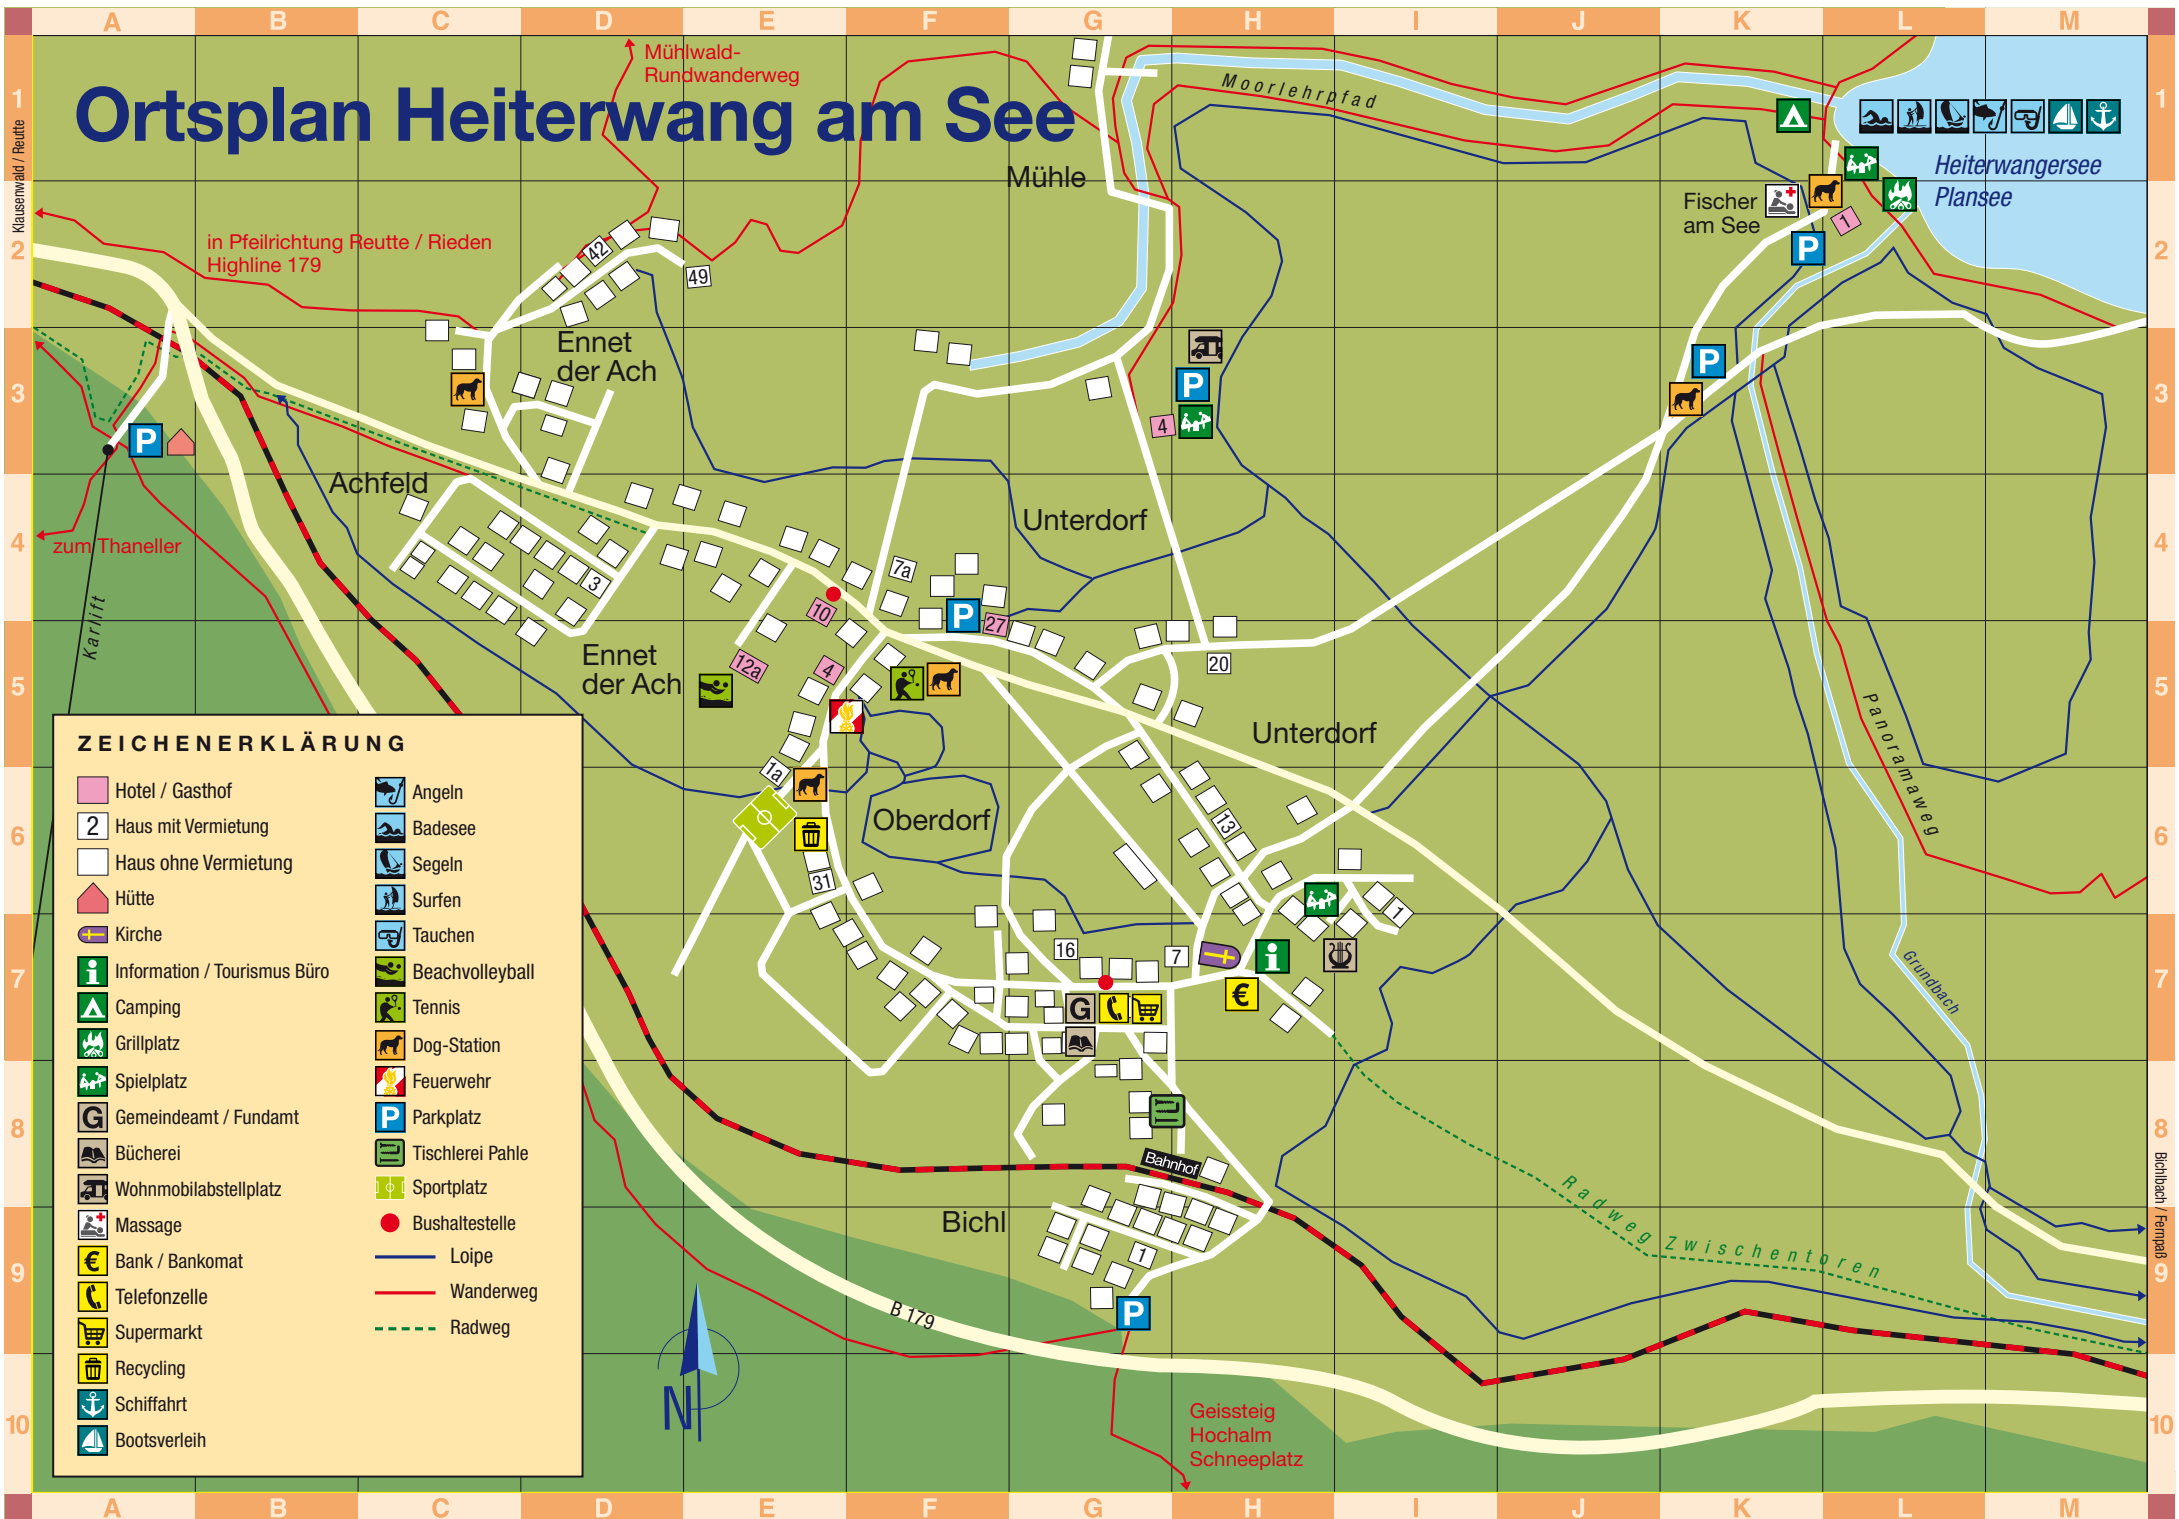

# Ortsplan Heiterwang am See

## ZEICHENERKLÄRUNG

- |  |                              |  |                  |
|--|------------------------------|--|------------------|
|  | Hotel / Gasthof              |  | Angeln           |
|  | Haus mit Vermietung          |  | Badesee          |
|  | Haus ohne Vermietung         |  | Segeln           |
|  | Hütte                        |  | Surfen           |
|  | Kirche                       |  | Tauchen          |
|  | Information / Tourismus Büro |  | Beachvolleyball  |
|  | Camping                      |  | Tennis           |
|  | Grillplatz                   |  | Dog-Station      |
|  | Spielplatz                   |  | Feuerwehr        |
|  | Gemeindeamt / Fundamt        |  | Parkplatz        |
|  | Bücherei                     |  | Tischlerei Pähle |
|  | Wohnmobilabstellplatz        |  | Sportplatz       |
|  | Massage                      |  | Bushaltestelle   |
|  | Bank / Bankomat              |  | Loipe            |
|  | Telefonzelle                 |  | Wanderweg        |
|  | Supermarkt                   |  | Radweg           |
|  | Recycling                    |  |                  |
|  | Schiffahrt                   |  |                  |
|  | Bootsverleih                 |  |                  |

1  
2  
3  
4  
5  
6  
7  
8  
9  
10

1  
2  
3  
4  
5  
6  
7  
8  
9  
10

A B C D E F G H I J K L M

A B C D E F G H I J K L M